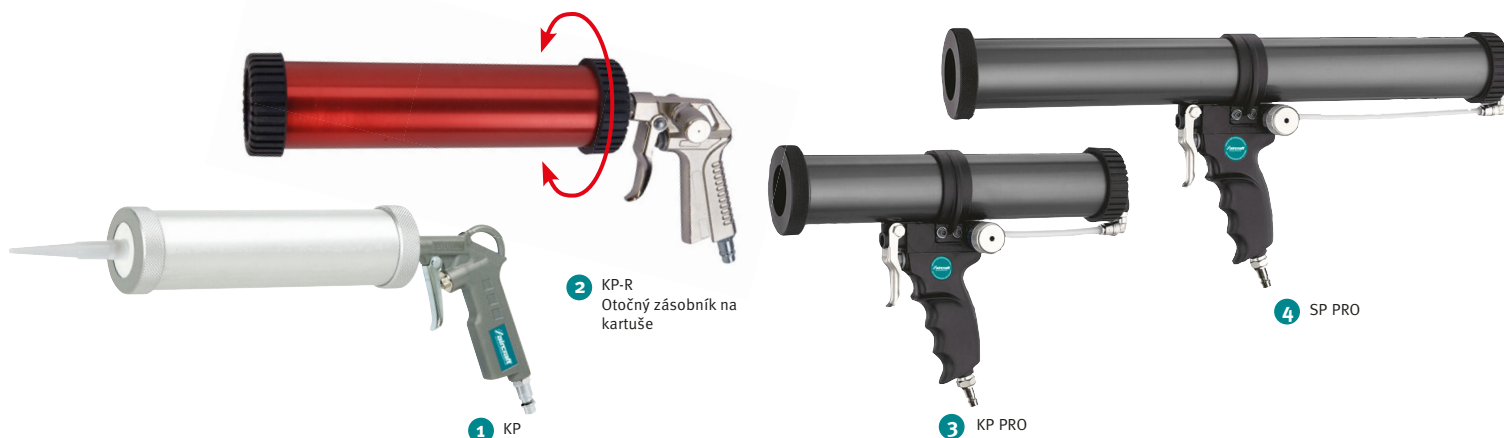

Pistole na kartuše a silikonové náplně

1 Pistole na kartuše KP 2102250 1 199 Kč

- ▶ Pro běžný typ kartuší, max. průměr 50 mm
- ▶ Rychloodvzdušnění zamezuje zbytkovému vytlačení materiálu
- ▶ Funguje pouze s kartuší

Spotřeba vzduchu: 50 l/min
Pracovní tlak: cca 1,5 – 2,5 bar
Hmotnost: 0,5 kg

2 Pistole na kartuše KP-R 2102260 2 690 Kč

- ▶ Pro běžný typ kartuší, max. průměr 58 mm
- ▶ Rychloodvzdušnění zamezuje zbytkovému vytlačení materiálu
- ▶ Plynule nastavitelný tlak
- ▶ Otočný zásobník na kartuše

Spotřeba vzduchu: cca 60 l/min
Pracovní tlak: cca 1,5 – 2,5 bar
Hmotnost: 0,56 kg

3 Pistole na kartuše KP PRO 2102270 4 990 Kč

- ▶ Pro běžný typ kartuší, max. průměr 58 mm
- ▶ Rychloodvzdušnění zamezuje zbytkovému vytlačení materiálu
- ▶ Plynule nastavitelný tlak

Spotřeba vzduchu: cca 100 l/min
Pracovní tlak: až 8 bar
Hmotnost: 1,04 kg

4 Pistole na silikonové náplně SP PRO 2102290 5 490 Kč

- ▶ Pro běžná balení typu „salám“ 600 ml, max. průměr 58 mm
- ▶ Rychloodvzdušnění zamezuje zbytkovému vytlačení materiálu
- ▶ Plynule nastavitelný tlak